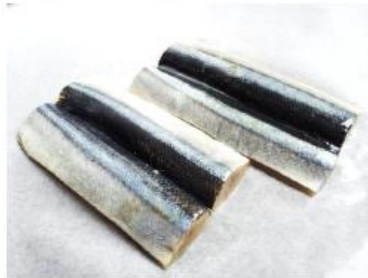

森給食 ☆ NEWS

2016.7
森給食(株) 松戸営業所
TEL 047(367)1515
FAX 047(367)1616

★9月限定！！特価商品のご案内！！★ 北海道産・宮城県産 さんま

開き 宮城県産 魚波商店
30g /   60g /
40g /
50g /

フィーレ 宮城県産 魚波商店
20g /
25g /
30g /
40g /

筒切り 北海道産 匠水産
30g /   60g /
40g /   70g /
50g /

加工地 / 北海道、三陸
(放射能検査、ヒスタミン検査、細菌検査済)